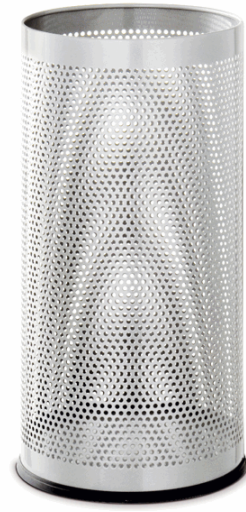

**Codice Articolo :** 95505

**Descrizione :** Portaombrelli - diametro 24 cm - H 48 cm - metallo traforato - bianco - Perfetto

**Part - Number :** 0457B

**Marca :** PERFETTO

### Descrizione Estesa

Portaombrelli tondo in metallo traforato colore bianco.  
Dimensioni: diametro 24cm - altezza 48cm. Capacità 21 litri.

### Dimensioni e peso Articolo confezionato

<b>Altezza :</b>	0,27	mt
<b>Lunghezza :</b>	0,50	mt
<b>Profondità :</b>	0,27	mt
<b>Peso :</b>	1,67	kg

### Caratteristiche

<b>Colore</b>	Bianco
<b>Materiale</b>	Metallo
<b>Tipologia</b>	Portaombrelli
<b>Dimensione</b>	Ø 24cm - H 48cm
<b>Capacità</b>	21L