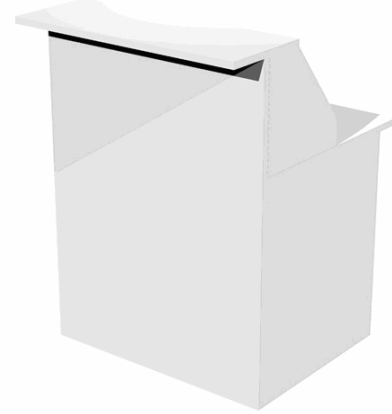

**Codice Articolo :** 94479

**Descrizione :** Modulo reception Prestige - sopralzo con desktop incluso - 80 x 76 x 117 cm - bianco/bianco - Artexport

**Part - Number :** 2824-B80/3

**Marca :** ARTEXPORT

### Descrizione Estesa

Reception modulare dal design lineare e moderno. Dimensioni totali: L80 x P76,1 x H117cm. Dimensioni sopralzo: L80 x P30cm. Dimensioni desktop: L80 x P60cm. I banconi sono tutti autoportanti, compreso il modulo ad angolo 90° (reversibile destro/sinistro), e permettono l'allestimento di postazioni di lavoro personalizzate secondo le esigenze e lo spazio a disposizione. Gli elementi si integrano fra loro creando soluzioni flessibili e funzionali, per cui la reception non connota più una barriera, ma un'area di accoglienza, grazie anche allo speciale modulo per portatori di disabilità privo di sopralzo. Disegnata pensando all'utilizzatore moderno, i banconi sono completi di fori passacavi ed i sopralzi sono posti ad un'altezza di 117 cm, in modo da permettere il posizionamento di numerosi modelli di monitor di ultima generazione, anche di dimensioni generose, al di sotto di quest'ultimi. Ogni modulo è completo di separatori laterali (prof. 35 cm, sp. 18 mm) per garantire privacy ed isolamento acustico. Dotata di piedini regolabili in altezza. In materiale nobilitato bilaminato melaminico (sp. 18 e 22 mm) a bassa emissione di formaldeide, conforme alle norme UNI e EN classe E1. Finiture antigraffio e antiriflesso.

### Dimensioni e peso Articolo confezionato

<b>Altezza :</b>	0,00	mt
<b>Lunghezza :</b>	0,00	mt
<b>Profondità :</b>	0,00	mt
<b>Peso :</b>	0,00	kg

### Caratteristiche

<b>Materiale</b>	Melaminico
<b>Tipologia</b>	Reception
<b>Dimensione</b>	80 x 76 x 117cm
<b>Pagina catalogo SG</b>	146