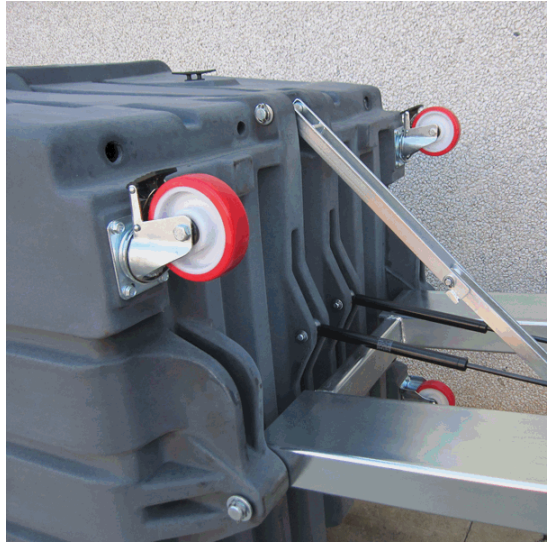

**Codice Articolo :** 91981

**Descrizione :** Benna ribaltabile - 111,9 x 165 x 107,5 cm - PE - Carvel

**Part - Number :** BEN1000P

**Marca :** Carvel

### Descrizione Estesa

Benna ribaltabile in polietilene idonea per il trasporto di sfridi e rottami vari. Contenitore stampato in rotazionale monoblocco con doppia parete, interno liscio e bordi arrotondati. Scatole di inforcazione in lamiera di acciaio Robusta maneggevole e leggera Facile da pulire. Capacità 1000lt Dimensioni: 111,9x165x107,5cm. Portata max: 800kg. Fornito con 2 ammortizzatori a gas e dispositivo di fine corsa per un ribatamento controllato. Dotato di due ruote fisse e due girevoli con freno.

### Caratteristiche

<b>Materiale</b>	PE
<b>Tipologia</b>	Benne ribaltabili
<b>Dimensione</b>	111,9 x 165 x 107,5cm
<b>Capacità</b>	1000L