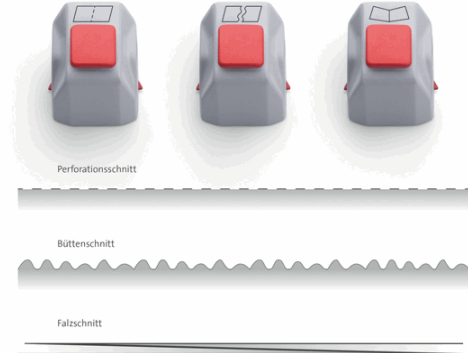

Codice Articolo : 90233

Descrizione : Lame assortite - per Hobby 508 - 59 x 21 cm - Dahle - conf. 3 pezzi

Part - Number : R000981

Marca : DAHLE

Descrizione Estesa

Set composto da 3 lame per taglierina Dahle Hobby 508. Effettuano tratteggio, taglio ondulato e piegatura

Dimensioni e peso Articolo confezionato

| | | |
|---------------------|------|----|
| Altezza : | 0,06 | mt |
| Lunghezza : | 0,55 | mt |
| Profondità : | 0,07 | mt |
| Peso : | 0,41 | kg |

Confezionamento

Caratteristiche

| | |
|--------------------|--------------------------------|
| Materiale | Metallo |
| Tipologia | Lame di ricambio |
| Dimensione | 5,9 x 2,1cm |
| Tipo taglio | Tratteggio,ondulato, piegatura |