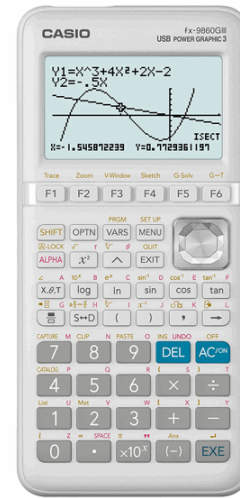

Codice Articolo : 77626

Descrizione : Calcolatrice scientifica grafica FX-9860GIII - 900 funzioni - blu - Casio

Part - Number : FX-9860GIII-W-ET

Marca : CASIO

Descrizione Estesa

Display:

- Display Naturale (Natural V.P.A.M.)
- 8 Linee x 21 tasti
- Display: 216 * 384 pixel

Memoria:

- Memoria RAM/Flash ROM disponibile: 61 kB/16 MB
- Memoria valori / costanti: 28
- Richiamo dell'ultima immissione

Matematica:

- Scrittura scientifica: 10+2
- sin, cos, tan e inverse
- Funzioni iperboliche e inverse
- Conversione gradi sessagesimali-misura in radianti-gradi centesimali
- Conversione sessagesimale < > decimale
- Conversione polare < > ortogonale
- Conversioni di unità
- Calcoli in base n
- Funzioni esponenziali/logaritmiche
- Tabelle dei valori
- Matrici

Rappresentazione grafica

- Numero di funzioni ortogonali: 20
- Numero di funzioni parametriche: 20
- Numero di funzioni polari: 20
- X=f(Y) Graph
- Disequazioni
- Funzione zoom, tracce

FX-9860GIII

Errors and technical changes /improvements reserved

CASIO Europe GmbH ? Casio Platz 1 ? 22848

Norderstedt ? Tel.: 040/528 65-0 ? Fax: 040/528 65-0

Altro

- Ulteriori funzioni calcolatrice/Add-In
- Possibile aggiornamento del sistema operativo
- Protezione tramite password
- Foglio elettronico
- Phytom
- Physium: Add-In
- Applicazione Picture plot: preinstallato / Add-In
- eActivity

Dimensioni e peso Articolo confezionato

Altezza :	0,04	mt
Lunghezza :	0,27	mt
Profondità :	0,18	mt
Peso :	0,50	kg

Confezionamento

Confezione :	1
Imballo :	10

Codice a Barre

Pezzo :	4549526611940
Confezione :	14549526611947
Imballo :	24549526609569

Caratteristiche

Colore	Blu
Tipologia	Calcolatrici scientifiche
Dimensione	1,8 x 8,9 x 18,8cm
Peso	220gr
Alimentazione	Batterie 4xAAA
Funzioni	900
Nr. cifre	21
Display	Monocromatico 8 righe
Garanzia	3 anni