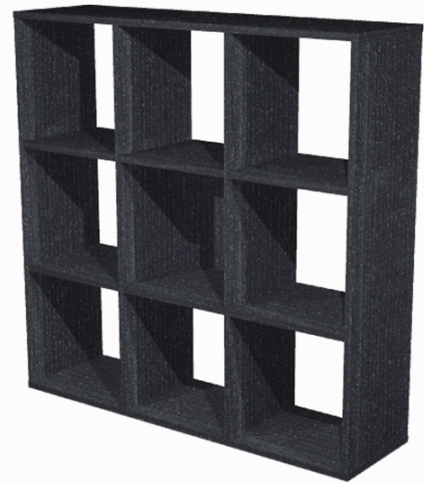

Codice Articolo : 74436

Descrizione : Libreria casellario Rainbow - 9 caselle - 104,1x29,2x103,9 cm - nero venato - Artexport

Part - Number : 9MaxC/8

Marca : ARTEXPORT

Descrizione Estesa

Librerie Realizzate in melaminico bilaminato antigraffio e antiriflesso (sp. 16mm) conforme alle norme UNI e EN classe E1. Componibili per sovrapposizione e affiancamento. Le librerie con cassa colore bianco hanno un lato con bordo colore faggio, le librerie degli altri colori hanno entrambi i bordi nel colore della struttura. Antine disponibili anche in vetro temperato satinato sp. 4 mm. Ogni casella misura 32,5 x 32,5cm. La profondità utile è di 29cm. Antina e cassetti dotati di pratico pomello. La coppia di cassetti è completa di retro in colore. LIBRERIA 9 CASELLE 104x29,2cm-H103,9cm

Dimensioni e peso Articolo confezionato

Altezza :	0,00	mt
Lunghezza :	0,00	mt
Profondità :	0,00	mt
Peso :	0,00	kg

Confezionamento

Confezione :	1
Imballo :	1

Codice a Barre

Pezzo :	
Confezione :	
Imballo :	

Caratteristiche

Materiale	Melaminico
Dimensione	104,1 x 29,2 x 103,9cm
Pagina catalogo SG	180