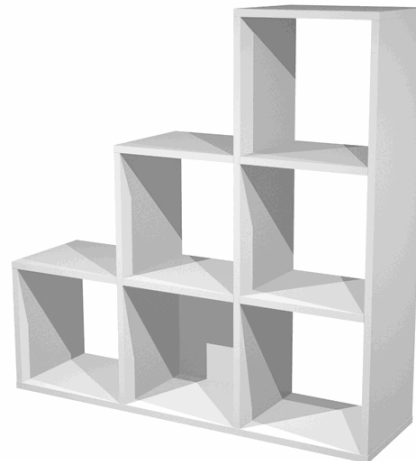

Codice Articolo : 74431

Descrizione : Libreria casellario Rainbow - 6 caselle a scalare - 104,1x29,2x103,9 cm - grigio alluminio - Artexport

Part - Number : 6DMaxC/5

Marca : ARTEXPOR

Descrizione Estesa

Librerie Realizzate in melaminico bilaminato antigraffio e antiriflesso (sp. 16mm) conforme alle norme UNI e EN classe E1. Componibili per sovrapposizione e affiancamento. Le librerie con cassa colore bianco hanno un lato con bordo colore faggio, le librerie degli altri colori hanno entrambi i bordi nel colore della struttura. Antine disponibili anche in vetro temperato satinato sp. 4 mm. Ogni casella misura 32,5 x 32,5cm. La profondità utile è di 29cm. Antina e cassette dotati di pratico pomello. La coppia di cassette è completa di retro in colore. LIBRERIA 6 CASELLE a SCALARE 104x29,2cm-H103,9cm

Dimensioni e peso Articolo confezionato

Altezza :	0,00	mt
Lunghezza :	0,00	mt
Profondità :	0,00	mt
Peso :	0,00	kg

Confezionamento

Confezione :	1
Imballo :	1

Codice a Barre

Pezzo :	
Confezione :	
Imballo :	

Caratteristiche

Colore	Grigio alluminio
Materiale	Melaminico
Dimensione	104,1 x 29,2 x 103,9cm
Pagina catalogo SG	180