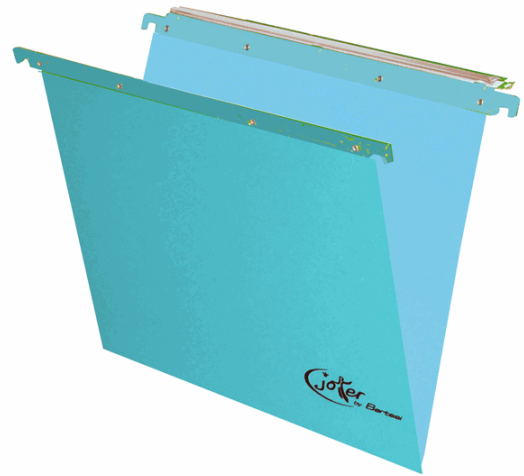

Codice Articolo : 54890

Descrizione : Cartella sospesa Joker - cassetto - interasse 39 cm - fondo V - 37x25 cm - blu - Bertesi

Part - Number : 400/395 Link-A3

Marca : BERTESI

Descrizione Estesa

Cartelle Top di gamma, eleganti ed ecologiche. I colori brillanti rendono più intuitiva e piacevole l'attività di consultazione dei documenti. Le aste di sospensione colorate nelle stesse varianti di colore del cartone, facilitano l'attività di archiviazione e velocizzano l'assegnazione dei documenti alle varie categorie logico-mnemoniche.

Realizzate in robusto cartone ecologico (FSC Mix) da 270 gr/mq. fissato alle aste tramite robusti rivetti metallici che garantiscono i massimi requisiti in termini di resistenza e durata. Portaetichette ad effetto lenticolare lungo 31 cm. e bottoni a pressione per il collegamento in continuo delle cartelle in modo da prevenire eventuali perdite od errata classificazione dei documenti.

Interasse 39÷39,8 cm.

Fondo a V.

Colore: Blu

Etichette con bordo colorato per l'immediato reperimento dei fascicoli.

Grazie ad uno speciale accorgimento nei ganci di sospensione, le cartelle interasse 39 cm. possono essere utilizzate anche con i classificatori modello Olivetti di interasse 39,8.

MADE IN ITALY

Dimensioni e peso Articolo confezionato

Altezza :	0,00	mt
Lunghezza :	0,43	mt
Profondità :	0,40	mt
Peso :	0,10	kg

Confezionamento

Confezione :	25
Imballo :	0

Codice a Barre

Pezzo :	54890 A
Confezione :	8058983261736
Imballo :	

Caratteristiche

Colore	Blu
Materiale	Cartoncino
Tipologia	Cartelle sospese da cassetto
Formato	37 x 25cm
Fondo	V
Interasse	39cm
Garanzia	2 anni