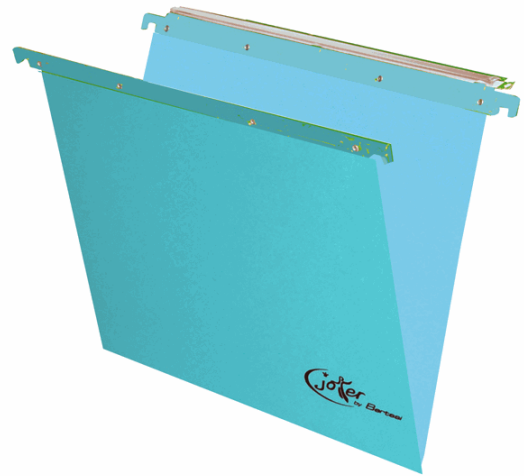

Codice Articolo : 54889

Descrizione : Cartella sospesa Joker - cassetto - interasse 33 cm - fondo V - 31,2x25 cm - blu - Bertesi

Part - Number : 400/330 Link-A3

Marca : BERTESI

Descrizione Estesa

Cartelle Top di gamma, eleganti ed ecologiche.

I colori brillanti rendono più intuitiva e piacevole l'attività di consultazione dei documenti.

Le aste di sospensione colorate nelle stesse varianti di colore del cartone, facilitano l'attività di archiviazione e velocizzano l'assegnazione dei documenti alle varie categorie logico-mnemoniche.

Realizzate in robusto cartone ecologico (FSC Mix) da 270 gr/mq. fissato alle aste tramite robusti rivetti metallici che garantiscono i massimi requisiti in termini di resistenza e durata.

Portaetichette ad effetto lenticolare lungo 31 cm. e bottoni a pressione per il collegamento in continuo delle cartelle in modo da prevenire eventuali perdite od errata classificazione dei documenti.

Interasse 33 cm.

Fondo a V.

Colore: Blu

Etichette con bordo colorato per l'immediato reperimento dei fascicoli.

MADE IN ITALY

Dimensioni e peso Articolo confezionato

Altezza :	0,00	mt
Lunghezza :	0,43	mt
Profondità :	0,38	mt
Peso :	0,08	kg