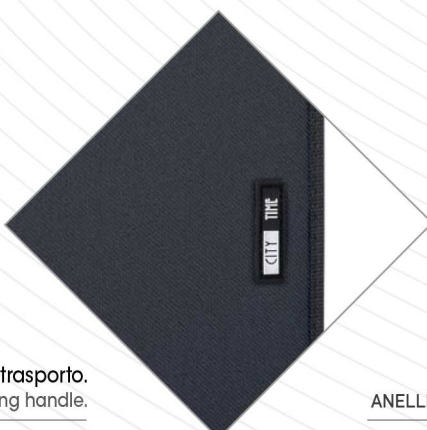

A4

**CITY TIME****PORTER**

COD. 249-N

**PORTABLOCCO IN TESSUTO TECNICO
CON ANELLI E MANICO**

Portablocco formato A4, chiusura con zip,
scomparti per biglietti, 4 anelli Ø 3 cm,
tasca interna portadocumenti, portapenna,
completo di blocco.

**DOCUMENT HOLDER
IN TECHNICAL FABRIC
WITH RING BINDER AND HANDLE**

A4 format document holder, zip fastening,
business card slots, four ring binders
Ø 3 cm, inside document pocket,
pen compartment, notepad
included.

Dim. 26 x 36 cm.

Colore: NERO
Colour: BLACK

portablocco

Manico per trasporto.
Carrying handle.

ANELLI / RINGS Ø 3,5 cm.