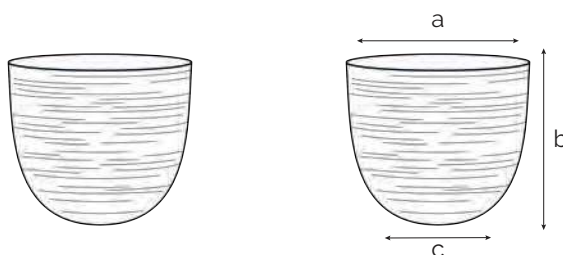

OVER	Codice articolo <i>Item code</i>	Dimensioni (cm) <i>Dimension (cm)</i>	a	b	c	terriccio <i>topsoil</i>	acqua <i>water</i>	
	33 706 028		28	27	15,5	12 l	0,6 l	
	33 706 038		38	32	22	24 l	3 l	
	33 706 048		48	40	25	50 l	8 l	
	33 706 058		58	47	28	85 l	12 l	
Materiale <i>Material</i>	PSV	Tecnologia <i>Technology</i>	Injection			Utilizzo <i>Use</i>	Indoor & outdoor	

Immagine
Image