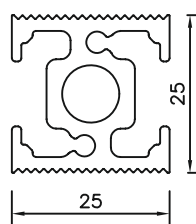

inuno jr. *Stylo Junior* porta dépliant

Porta avvisi

Profilo InUno Junior

finiture disponibili

Tasca porta dépliant A4

Base cm 35x5 spessore 8 mm

Stylo Junior è una linea di porta dépliant leggera e minimale, realizzata con un profilo da mm25x25 disponibile in alluminio naturale o verniciato con polvere epossidica bianco RAL 9003. Gli espositori possono esser mono o bifacciali.

Le tasche porta dépliant in polistirene trasparente, accolgono il formato A4, e sono profonde 32 mm.

Porta dépliant

Finitura struttura	Anodizzato silver, bianco RAL 9003
Dimensioni struttura	larghezza 23,5x170h x35
Formato dépliant	A4
Espositori monofacciali cod.1003323 cod.1003321	Stylo Junior 3 tasche 4A Stylo Junior 4 tasche 4A
Espositori bifacciali cod.1003324 cod.1003325	Stylo Junior 6 tasche 4A Stylo Junior 8 tasche 4A