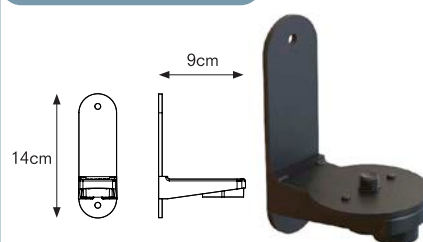

Attacco a muro