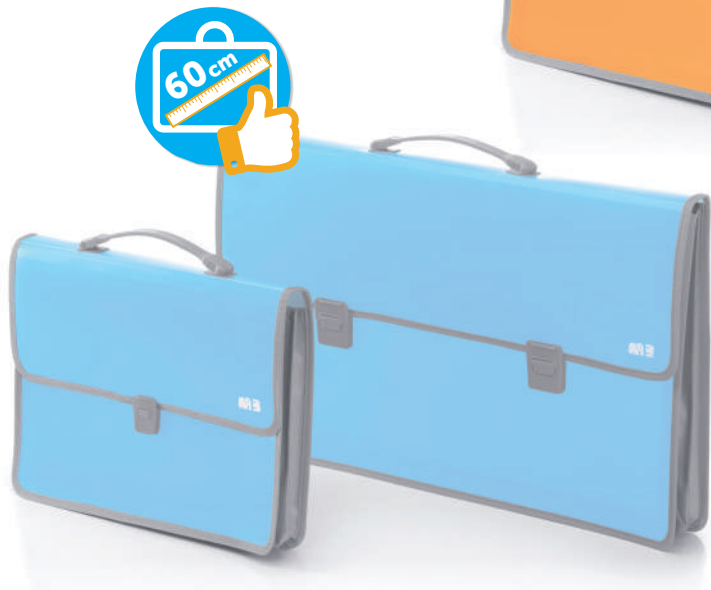

new

B•CASE

B-TECH PASTEL

CON BORDATURA E SOFFIETTO LATERALE
WITH TRIM, ERGONOMIC HANDLE AND SIDE FOLD

design

Valigetta portadisegni in polipropilene compatto con bordatura e soffietto laterale resistenti e colorati. Pratico divisorio interno, manico rientrante e robusta chiusura. 4 colori assortiti per scatola (Arancione, Azzurro, Verde, Rosa)

Compact PP drawing briefcase with coloured trim and side fold. Practical inside organizer, retractable handle and strong buckle. 4 assorted colours per box (Orange, Azure blue, Green, Pink).

Icona	Quantità	Dimensioni (L x A x P)	Quantità per scatola	Barcode
	1	28,5 X 38,5 X 9	12	8010151016395
	2	37 X 60 X 10	12	8010151016401

60 cm

VALIGETTE B-TECH PASTEL
BRIEF- & FILECASE B-TECH PASTEL