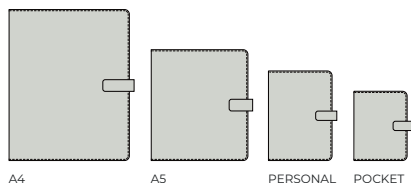

Metropol

Con la sua silhouette elegante e le linee pulite, la gamma Metropol rimane la preferita. Pratico organiser per l'uso quotidiano.

CARATTERISTICHE

- Elegante copertina similpelle con finitura liscia
- Componenti coordinati
- Chiusura tradizionale con linguetta

FORMATI

CONTENUTO

Contenuto classico bianco
 Settimanale su due pagine –
 Multilingue
 Pagina di apertura specifica di
 gamma con foglio in PP

FORMATO	PVP	NERO	ROSSO	BLU	ANELLO	MISURE
POCKET	€ 41,00	026960	026962	026909	19mm ø	146 x 115 x 35mm
PERSONAL	€ 45,00	026902	026910	026908	23mm ø	188 x 135 x 38mm
A5	€ 60,00	026968	026972	026907	30mm ø	235 x 205 x 40mm
A4	€ 116,00	026921	-	026980	25mm ø	320 x 255 x 40mm