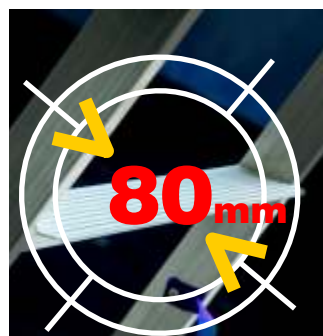

CLIMB EVO ha il **gradino espanso** e ribordato che permette un utilizzo intensivo per il **professionista** ma anche per tutti coloro che vogliono lavorare con una scala **sicura**. Leggera, maneggevole e comoda grazie al gradino larghezza **80 mm** e il passo di mm 280, **parapetto mm 600**, ampia piattaforma mm 270x290. Cinghie antiapertura. Packaging in termoretraibile.

CLIMB EVO The upright/steps connection, through triple expansion and crimping, allows heavy use, for professionals but also and for all those who want to work with a safely ladder. Lightweight, comfortable and easy to handle. 80 mm steps, 280 mm pitch between steps, 600 mm parapet, 270x290 mm wide platform, strong anti-opening belts. Packaging in shrink wrap.

Cerniera con struttura reticolare
Interna antirottura
Unbreakable hinge with reticular structure

Gradino antisdrucchiolo
larghezza **80 mm**, ribordato, evita nel tempo rotture, torsioni e sfilamenti
80 mm anti-slip steps, upright/steps connection through triple expansion and crimping, avoids breakages during the time, twisting and slipping out.