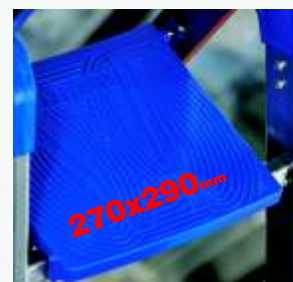

**Tacco in pvc
antiscivolo**
mescola morbida
**PVC Not-slip soft
compound feet**

Piattaforma automatica mm 270x290 in
mescola di polipropilene con tecnologia
avanzata e solida **struttura reticolare**
Automatic platform mm 270x290,