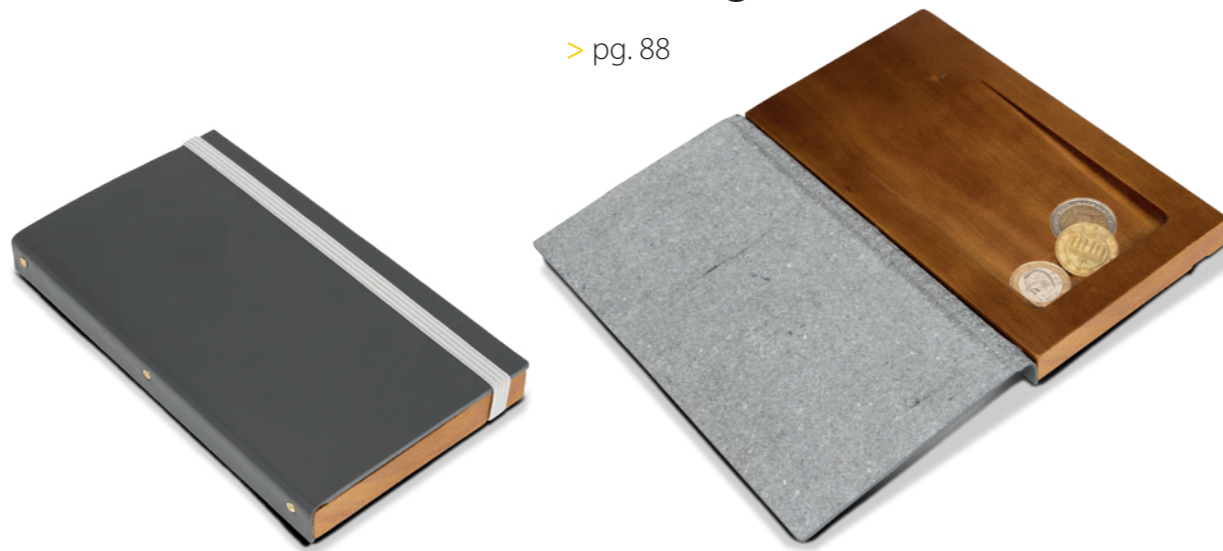

BILL PRESENTERS

PORTE-ADDITIONS - RECHNUNGSMAPPEN - PORTACONTO
PORTA CUENTAS - PORTA CONTA - REKENINGHOUDERS

Leather Range

> pg. 88

1 10 40
MC-DBBP-GY 18,4x10,4x2cm 0,1kg