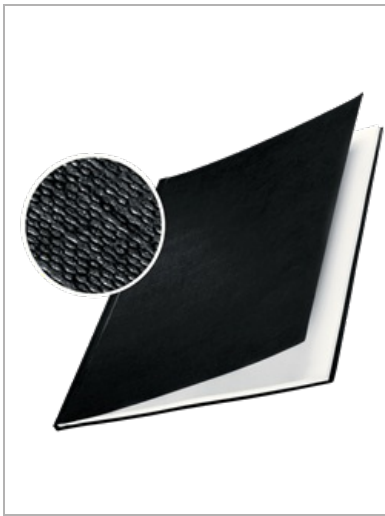

# ImpressBIND copertina rigida f.to A4 dorso 17,5mm (141-175 fogli)

Copertina premium in cartone tipo rilegatura a libro.

## Caratteristiche

Cartone duraturo da 1,75 mm per un aspetto di alta qualità

Materiale esterno con superficie in lino verniciata per evitare le impronte

Rilegatura in carta bianca priva di acidi

Capacità 175 fogli formato A4 (80 gr/mq)

## Specifiche

Codice	73940095
Colore	Nero
Materiale	Copertina rigida con superficie in lino opaco
Dimensioni	216 x 22 x 302
N° fogli	141 - 175 fogli
Formato	A4
Dorso	17,5 mm
Peso	0,25
Unità Packaging	confezione da 10
Ordine Minimo	1