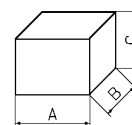

# COLLE LIQUIDE "COCOINA"

Articolo		Peso Netto/Lordo (g)	Pezzi per scatola	Pezzi per cartone	Dimensioni Cartone (AxBxC) (cm)	Peso cartone (Kg)
688 - 25 g	Tubetto in plastica con beccuccio stendicolla	25 / 38	30	480	52,5x31x25,5	19,5
684 - 50 g	Tubetto in plastica con spugnetta stendicolla	50 / 70	20	240	38x32x29,5	18
681 - 100 g	Tubetto con spugnetta stendicolla	100 / 118	10	120	40x49,5x22	16,5
680 - 1000 g	Flacone in plastica	1000 / 1100	-	10	37,5x19,5x25	12